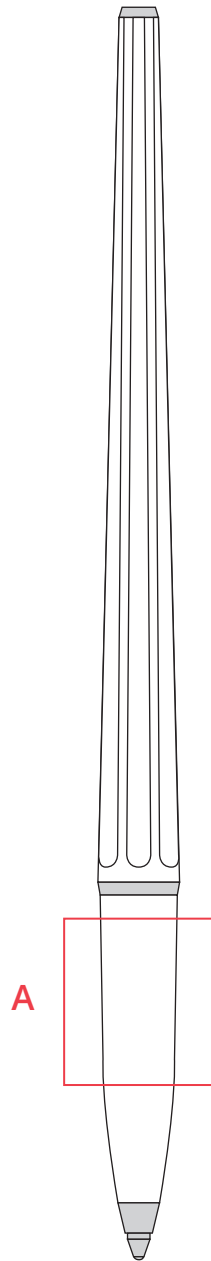

Standskizze - Ballograf

Modell: Epoca Deskpenset

Druckfläche A: 20 x 22mm

Mögliche Farben